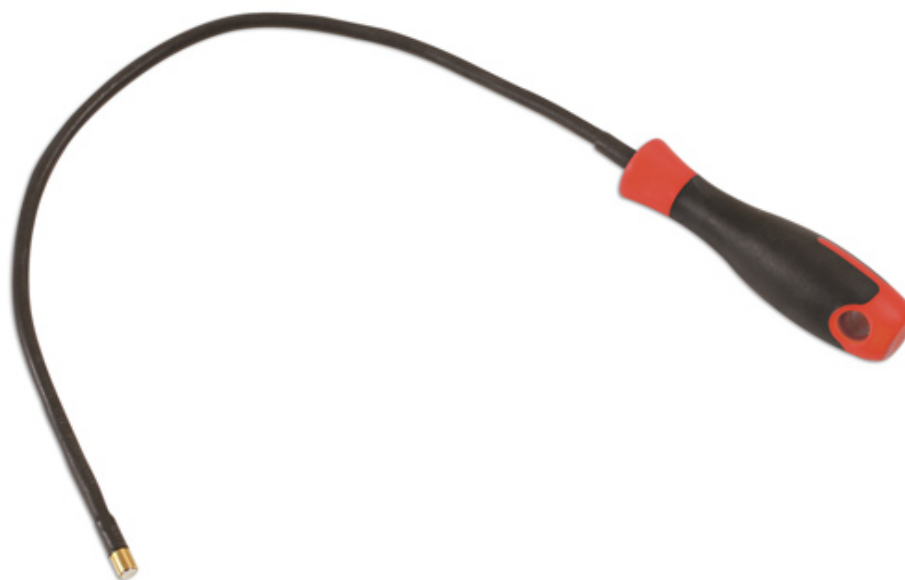

## Isoliertes magnetisches Aufnahmewerkzeug

Isoliertes magnetisches Aufnahmewerkzeug, 1000 V, Länge 420 mm, Magnetgröße 5 mm

### Additional Information

- Teil des Sortiments für Elektro-/Hybridfahrzeuge
- Länge 420 mm
- Magnetgröße 5 mm
- Aufnahmekapazität 250 g
- TPE-Griff schwarz/rot

<http://lasertools.co.uk/product/7211>